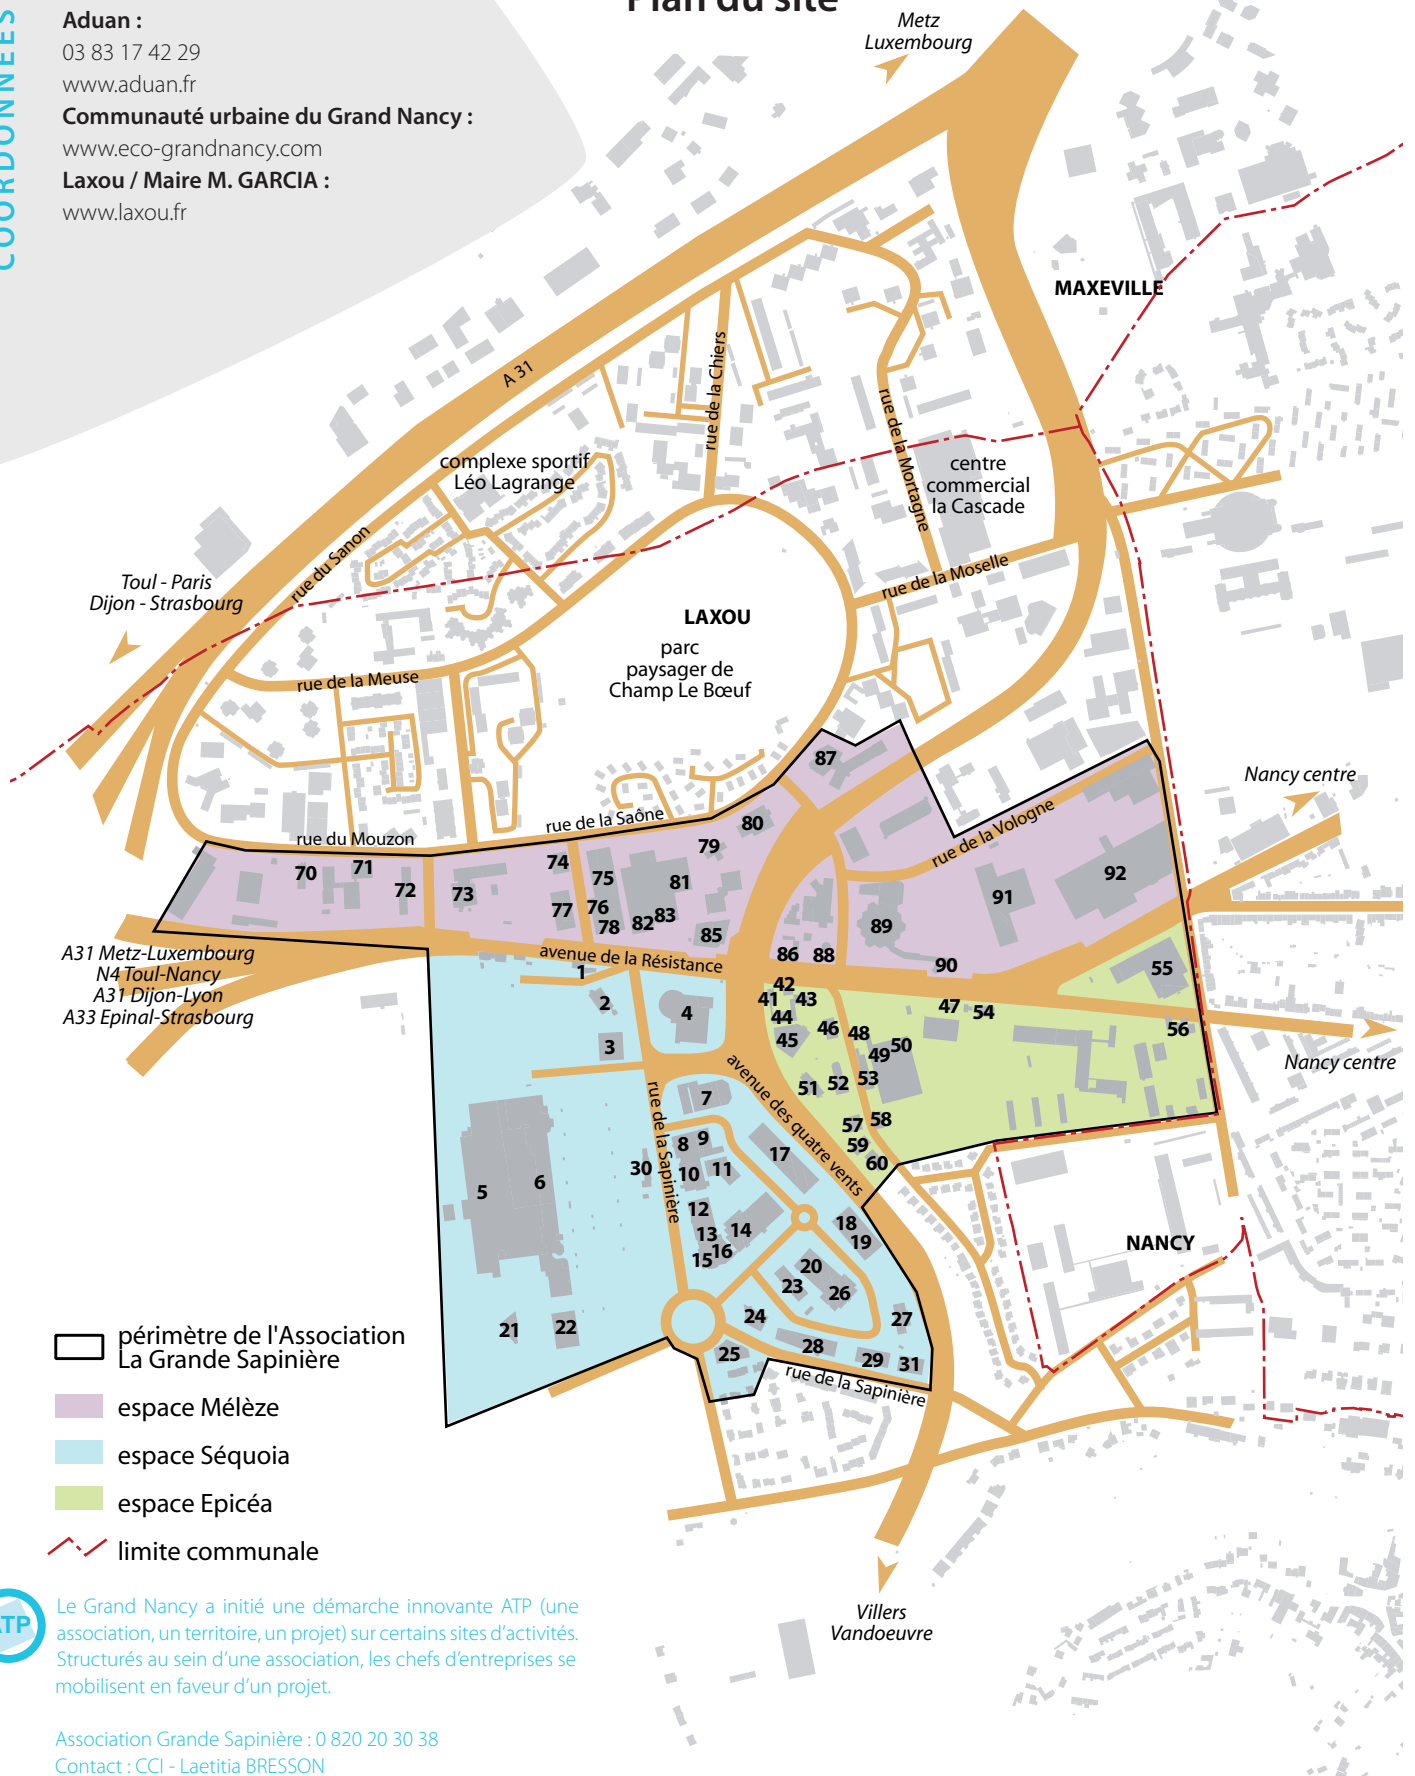

COORDONNEES

Aduan :
03 83 17 42 29
www.aduan.fr
Communauté urbaine du Grand Nancy :
www.eco-grandnancy.com
Laxou / Maire M. GARCIA :
www.laxou.fr

LAXOU

LA GRANDE SAPINIÈRE

Plan du site

Le Grand Nancy a initié une démarche innovante ATP (une association, un territoire, un projet) sur certains sites d'activités. Structurés au sein d'une association, les chefs d'entreprises se mobilisent en faveur d'un projet.

Association Grande Sapinière : 0 820 20 30 38
Contact : CCI - Laetitia BRESSON