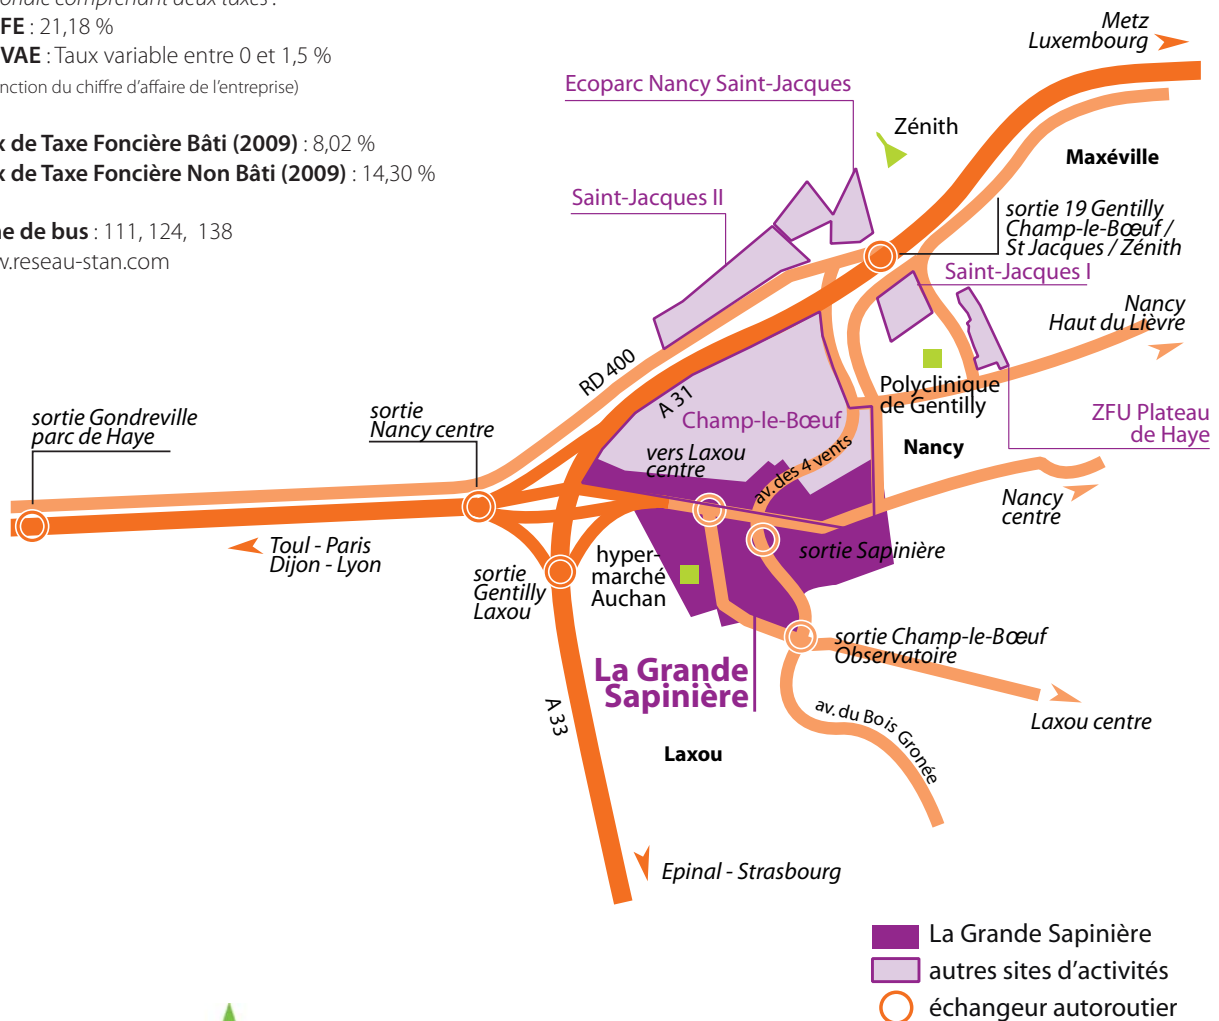

REPÈRES

Depuis janvier 2010, la taxe professionnelle est remplacée par la contribution économique territoriale comprenant deux taxes :

La CFE : 21,18 %

La CVAE : Taux variable entre 0 et 1,5 %

(en fonction du chiffre d'affaire de l'entreprise)

Taux de Taxe Foncière Bâti (2009) : 8,02 %

Taux de Taxe Foncière Non Bâti (2009) : 14,30 %

Ligne de bus : 111, 124, 138

www.reseau-stan.com