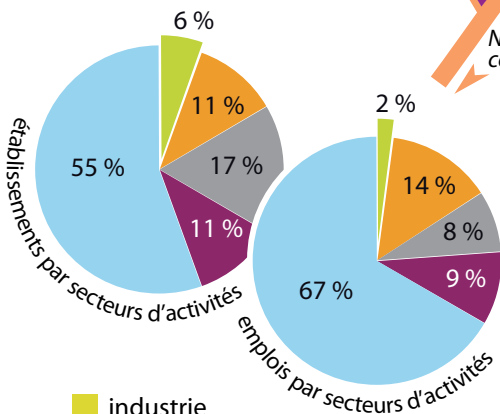

REPÈRES

Surface totale : 10 ha

Depuis janvier 2010, la taxe professionnelle est remplacée par la contribution économique territoriale comprenant deux taxes :

La CFE : 21,18 %

La CVAE : Taux variable entre 0 et 1,5 %
(en fonction du chiffre d'affaire de l'entreprise)

Taux de Taxe Foncière Bâti (2009) :
6,65 %

Taux de Taxe Foncière Non Bâti (2009) :
7,65 %

ligne de bus : 171, 172

Tram 1 (Essey-Mouzimpré)

www.reseau-stan.com