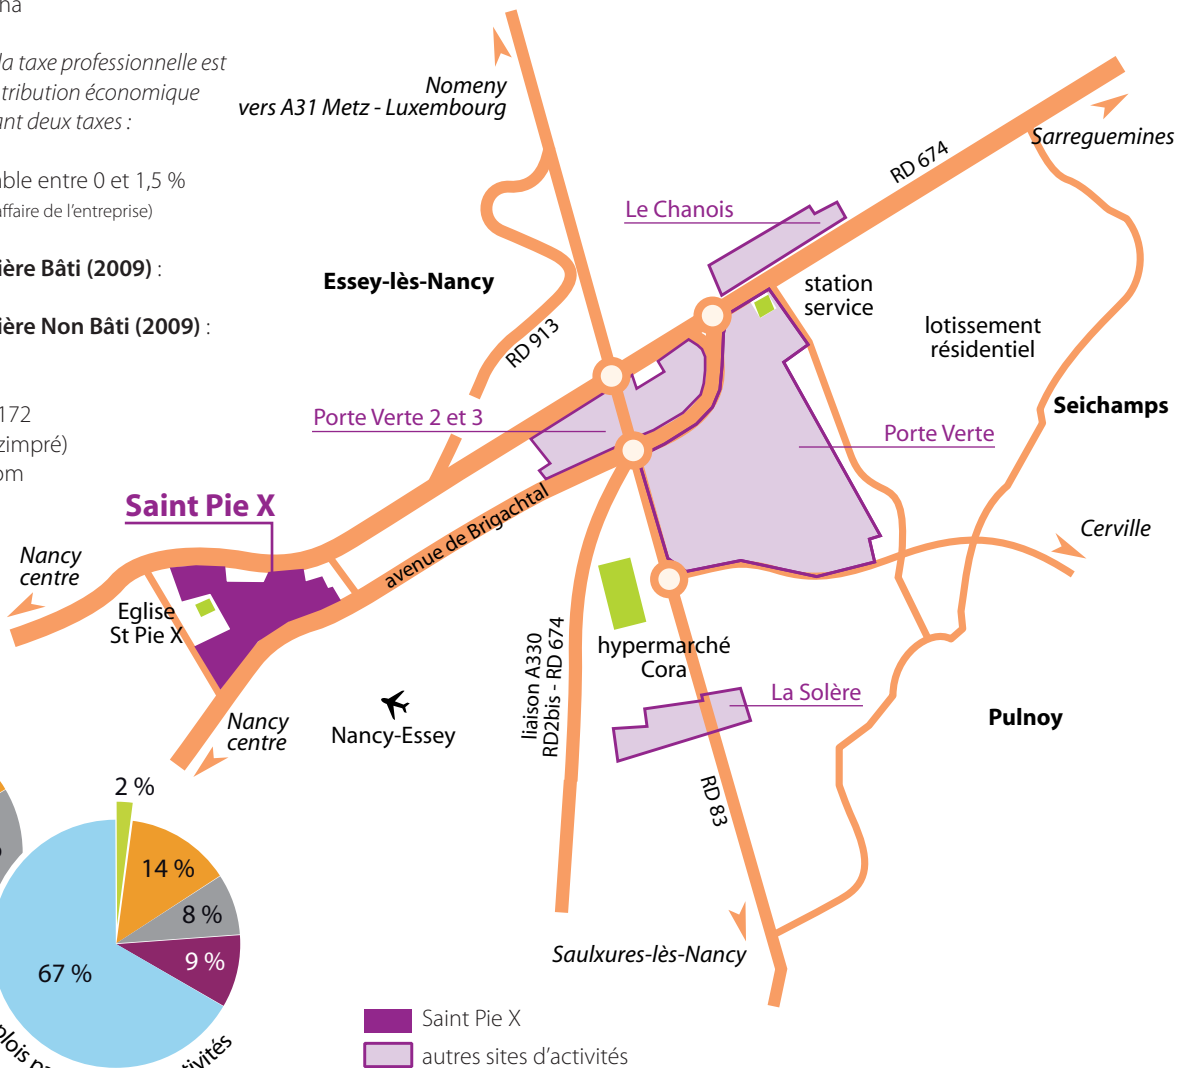

ESSEY-LÈS-NANCY

SAINT PIE X

Créé en 1996, Saint Pie X se situe à l'est de l'agglomération, au cœur de la commune d'Essey-lès-Nancy. Le site est accessible aussi bien par la RD 674 que par l'avenue de Brigachtal. A 10 minutes du centre-ville par le tramway, ce parc d'activités est consacré en particulier aux services et aux commerces. En outre, la liaison procurée par le nouveau tracé de la RD 674 lui donne un accès simple et rapide au sud de l'agglomération.

REPÈRES

Surface totale : 10 ha

Depuis janvier 2010, la taxe professionnelle est remplacée par la contribution économique territoriale comprenant deux taxes :

La CFE : 21,18 %

La CVAE : Taux variable entre 0 et 1,5 %
(en fonction du chiffre d'affaire de l'entreprise)

Taux de Taxe Foncière Bâti (2009) :
6,65 %

Taux de Taxe Foncière Non Bâti (2009) :
7,65 %

ligne de bus : 171, 172

Tram 1 (Essey-Mouzimpré)

www.reseau-stan.com

- industrie
- construction
- commerce de gros et transports
- commerce de détail et automobiles
- services aux entreprises
- autres activités

8 A HUIT	3	Supermarché
AU MOULIN DORE	3	Restauration rapide
BANQUE POPULAIRE LORRAINE CHAMPAGNE	4	Banque
CABINET D'ANGEIOLOGIE	2	Pratique médicale
CABINET DENTAIRE	2/4	Pratique dentaire
CABINET MEDICAL	2/4	Pratique médicale
CRAM DU NORD EST	4	Sécurité sociale
LABORATOIRE D'ANALYSES BIOLOGIQUES	2	Laboratoire d'analyses médicales
MC DONALDS	1	Restauration rapide
NEW OPTIC	4	Opticien
NOUVELLE VERSION	4	Salon de coiffure
POINT LANGUES	2	Cours particuliers et assistance scolaire
POINT PIZZA	3	Restauration rapide et libre service
POLICE NATIONALE	2	Police
ZABOU	3	Salon de coiffure