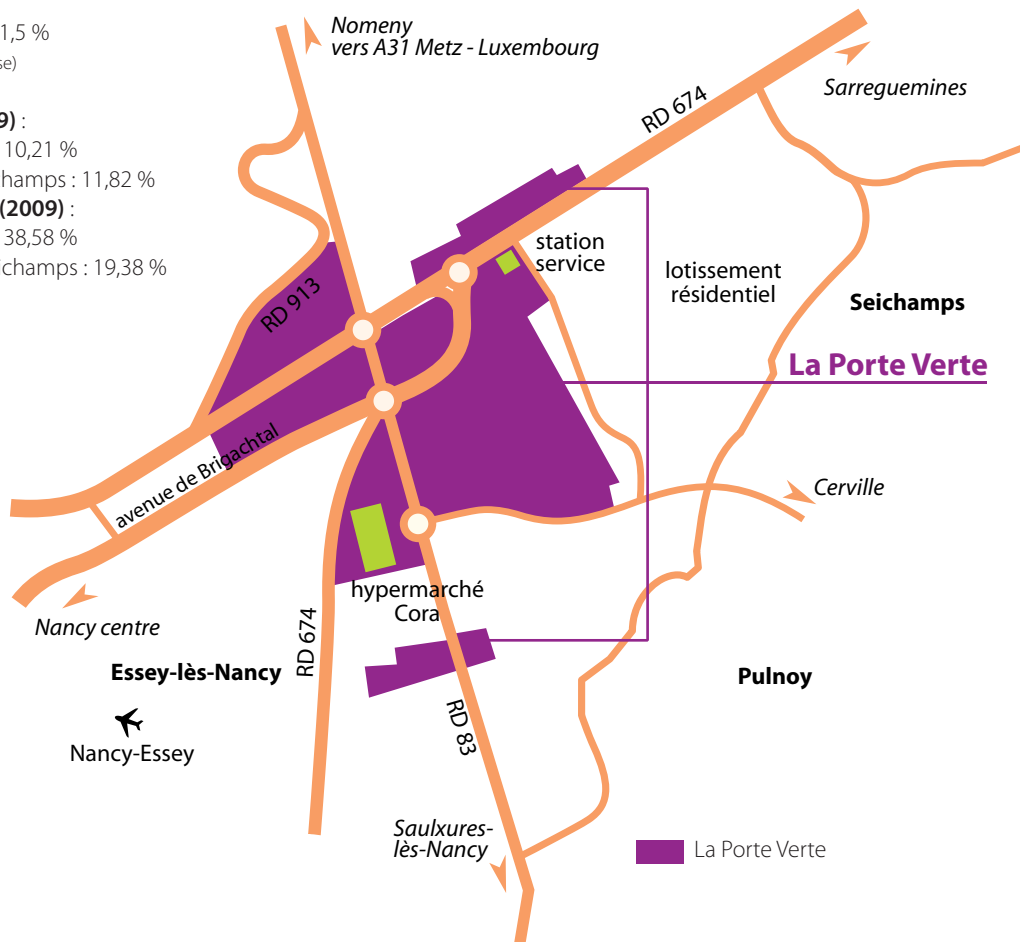

LA PORTE VERTE

Créé en 1981, ce pôle dédié aux commerces et aux activités est situé à l'est de l'agglomération. Il est desservi par l'avenue de Brigachtal et par la RD 674 dont le nouveau tracé lui donne un accès facilité vers le sud de l'agglomération. Ce pôle commercial majeur de l'agglomération nancéenne accueille une multitude de grandes enseignes et présente une importante variété d'activités comme l'attestent la répartition des établissements ainsi que les plus de 3 100 emplois recensés.

Taux de Taxe Foncière Non Bâti (2009) :

Essey-lès-Nancy : 7,65 % / Pulnoy : 38,58 %
Saulxures-lès-Nancy : 16,46 % / Seichamps : 19,38 %

ligne de bus : 161, 171, 172
www.reseau-stan.com

L'ensemble des sites d'activités du Grand Nancy dispose de la présence des principaux opérateurs de télécommunications exerçant sur le territoire national en complément du Réseau de Communication Electronique en fibre optique initié par la Communauté urbaine.