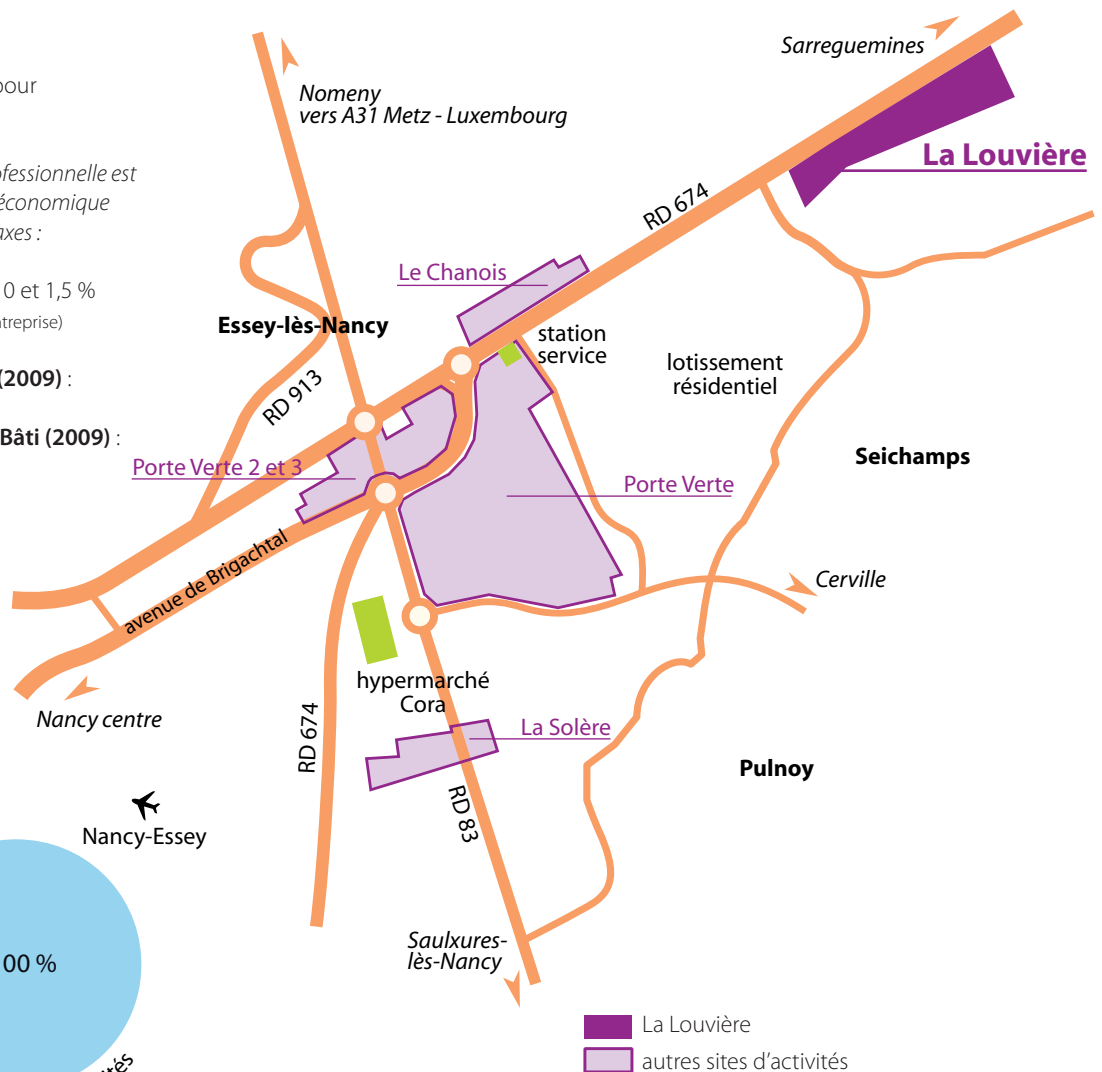

# LA LOUVIÈRE

Situé à l'est de l'agglomération de Nancy, ce site créé en 1991 se situe en bordure de la RD 674 dont le nouveau tracé permet de relier directement le sud et l'ouest de l'agglomération. Destiné essentiellement à l'accueil de sociétés de services et de commerces, ce parc s'inscrit dans la dynamique des Plaines Rive Droite. Située en limite de zone urbaine, La Louvière est adaptée aux activités souhaitant un environnement qualitatif mi rural - mi urbain.

**ligne de bus :** 130, 171  
[www.reseau-stan.com](http://www.reseau-stan.com)

- industrie
- construction
- commerce de gros et transports
- commerce de détail et automobiles
- services aux entreprises
- autres activités