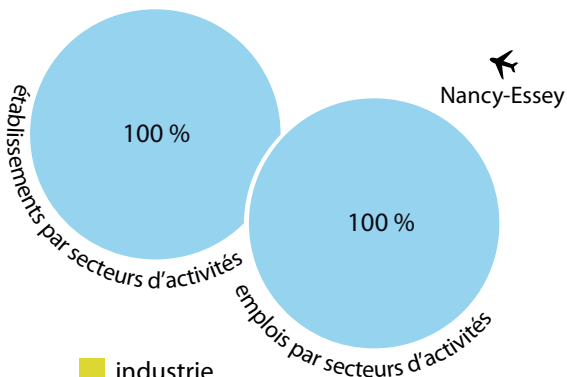

- industrie
- construction
- commerce de gros et transports
- commerce de détail et automobiles
- services aux entreprises
- autres activités

L'ensemble des sites d'activités du Grand Nancy dispose de la présence des principaux opérateurs de télécommunications exerçant sur le territoire national en complément du Réseau Métropolitain de Communication Electronique en fibre optique initié par la Communauté urbaine.