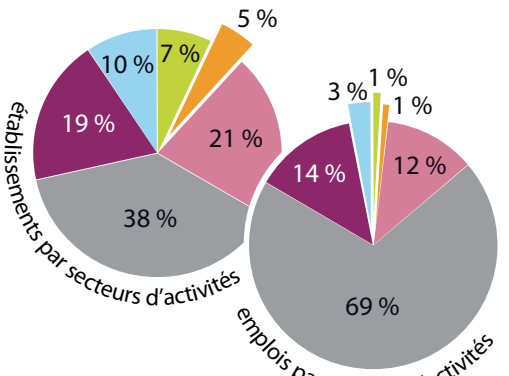

REPÈRES

Surface totale : 13 ha

Depuis janvier 2010, la taxe professionnelle est remplacée par la contribution économique territoriale comprenant deux taxes :

La CFE : 21,18 %

La CVAE : Taux variable entre 0 et 1,5 % (en fonction du chiffre d'affaire de l'entreprise)

Taux de Taxe Foncière Bâti (2009) : 12,03 %

Taux de Taxe Foncière Non Bâti (2009) : 12,08 %

ligne de bus : 116
www.reseau-stan.com

- industrie
- construction
- commerce de gros et transports
- commerce de détail et automobiles
- services aux entreprises
- autres activités

L'ensemble des sites d'activités du Grand Nancy dispose de la présence des principaux opérateurs de télécommunications exerçant sur le territoire national en complément du Réseau de Communication Electronique en fibre optique initié par la Communauté urbaine.