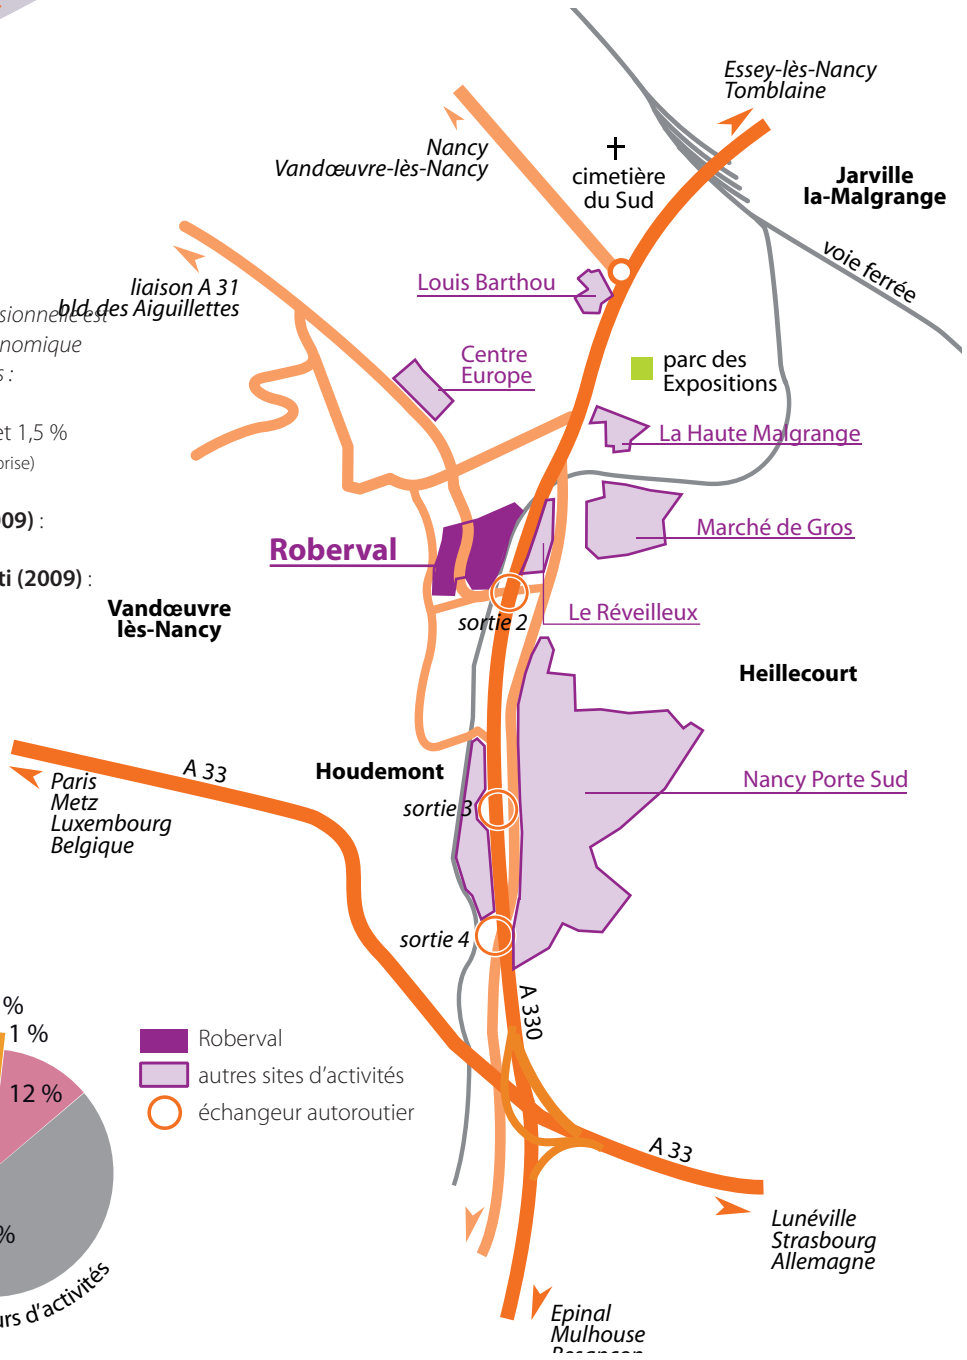

- industrie
- construction
- commerce de gros et transports
- commerce de détail et automobiles
- services aux entreprises
- autres activités

L'ensemble des sites d'activités du Grand Nancy dispose de la présence des principaux opérateurs de télécommunications exerçant sur le territoire national en complément du Réseau de Communication Electronique en fibre optique initié par la Communauté urbaine.