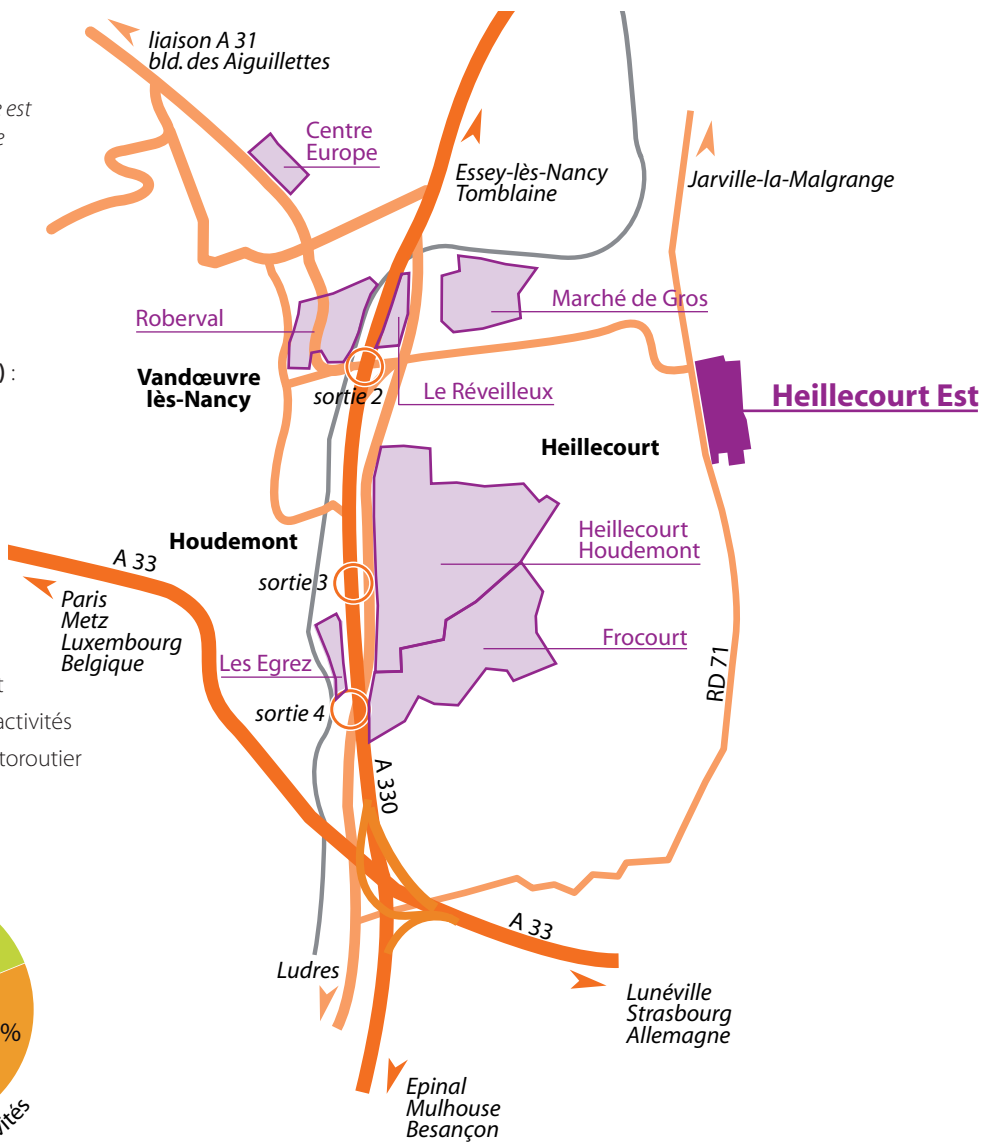

HEILLECOURT

HEILLECOURT EST

Créé en 1974, le parc d'activités Heillecourt Est se situe à environ 15 minutes du cœur de l'agglomération et à 5 minutes des échangeurs de l'A33 et de l'A330 par la RD 71. Proche du centre de Heillecourt, il bénéficie de ses différents services et offre sur place une poste et une déchetterie. Même si le site n'est pas dédié à un type d'activité spécifique, un tiers des établissements présents exercent dans le secteur des transports et du commerce de gros.

Taux de Taxe Foncière Bâti (2009) : 7,79 %

Taux de Taxe Foncière Non Bâti (2009) : 18,25 %

ligne de bus : 131, 132, 116
www.reseau-stan.com

- Heillecourt Est
- autres sites d'activités
- échangeur autoroutier