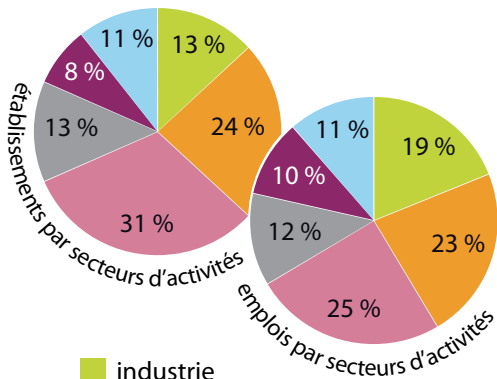

Surface totale : 14 ha

REPERES

Depuis janvier 2010, la taxe professionnelle est remplacée par la contribution économique territoriale comprenant deux taxes :

La CFE : 21,18 %

La CVAE : Taux variable entre 0 et 1,5 %
(en fonction du chiffre d'affaire de l'entreprise)

Taux de Taxe Foncière Bâti (2009) : 7,79 %

Taux de Taxe Foncière Non Bâti (2009) : 18,25 %

ligne de bus : 131, 132, 116
www.reseau-stan.com

- Heillecourt Est
- autres sites d'activités
- échangeur autoroutier

- industrie
- construction
- commerce de gros et transports
- commerce de détail et automobiles
- services aux entreprises
- autres activités

L'ensemble des sites d'activités du Grand Nancy dispose de la présence des principaux opérateurs de télécommunications exerçant sur le territoire national en complément du Réseau de Communication Electronique en fibre optique initié par la Communauté urbaine.