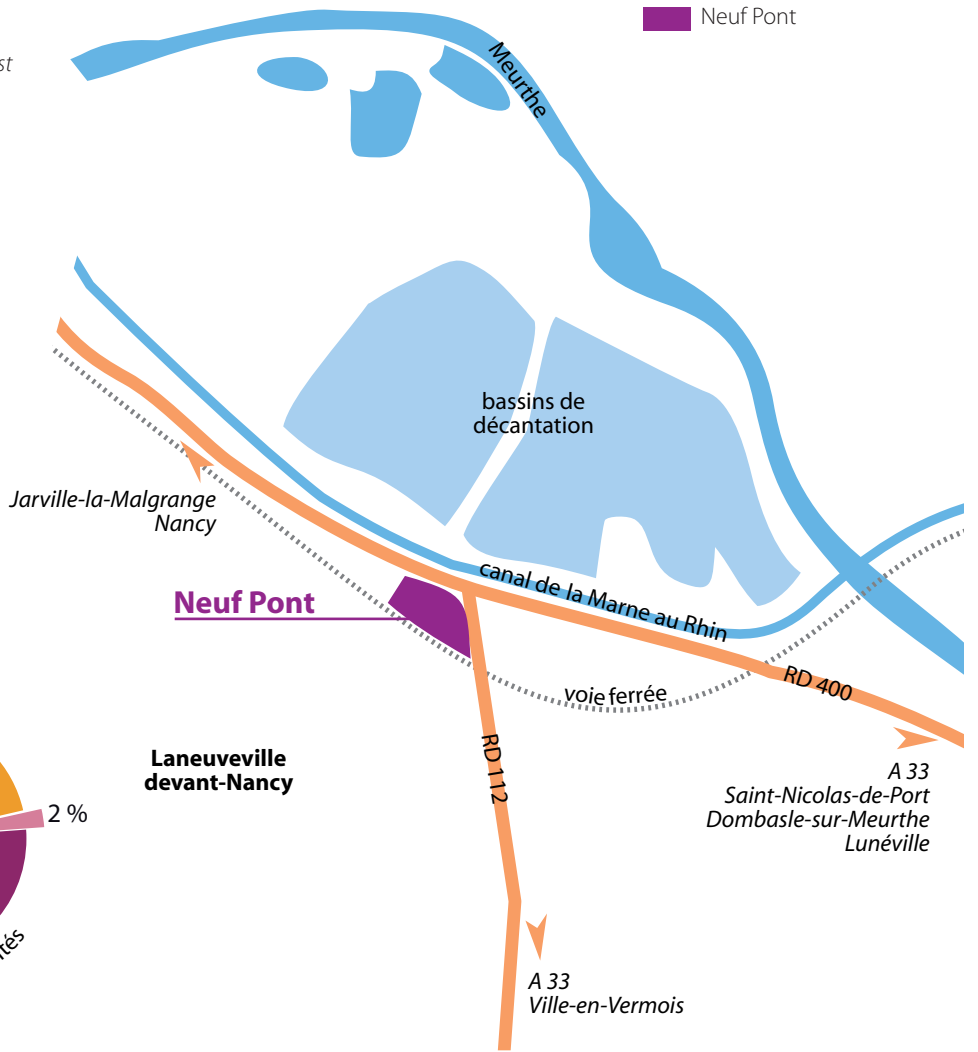

LANEUVEVILLE-DEVANT-NANCY

# NEUF PONT

Situé au sud de l'agglomération, le lotissement du Neuf Pont est desservi par la RD400 et la RD112. Une dizaine d'établissements est implanté sur le site, essentiellement dans les secteurs d'activités industrielles et de la construction, qui représente près de 286 emplois.

**ligne de bus :** 137

**ligne CGFTE Suburbain :** 621 à 624  
[www.reseau-stan.com](http://www.reseau-stan.com)

- industrie
- construction
- commerce de gros et transports
- commerce de détail et automobiles
- services aux entreprises
- autres activités