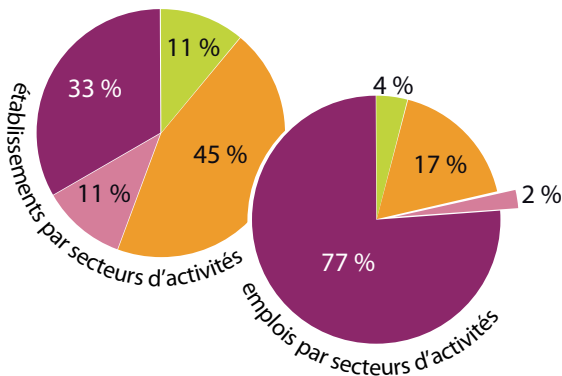

- industrie
- construction
- commerce de gros et transports
- commerce de détail et automobiles
- services aux entreprises
- autres activités