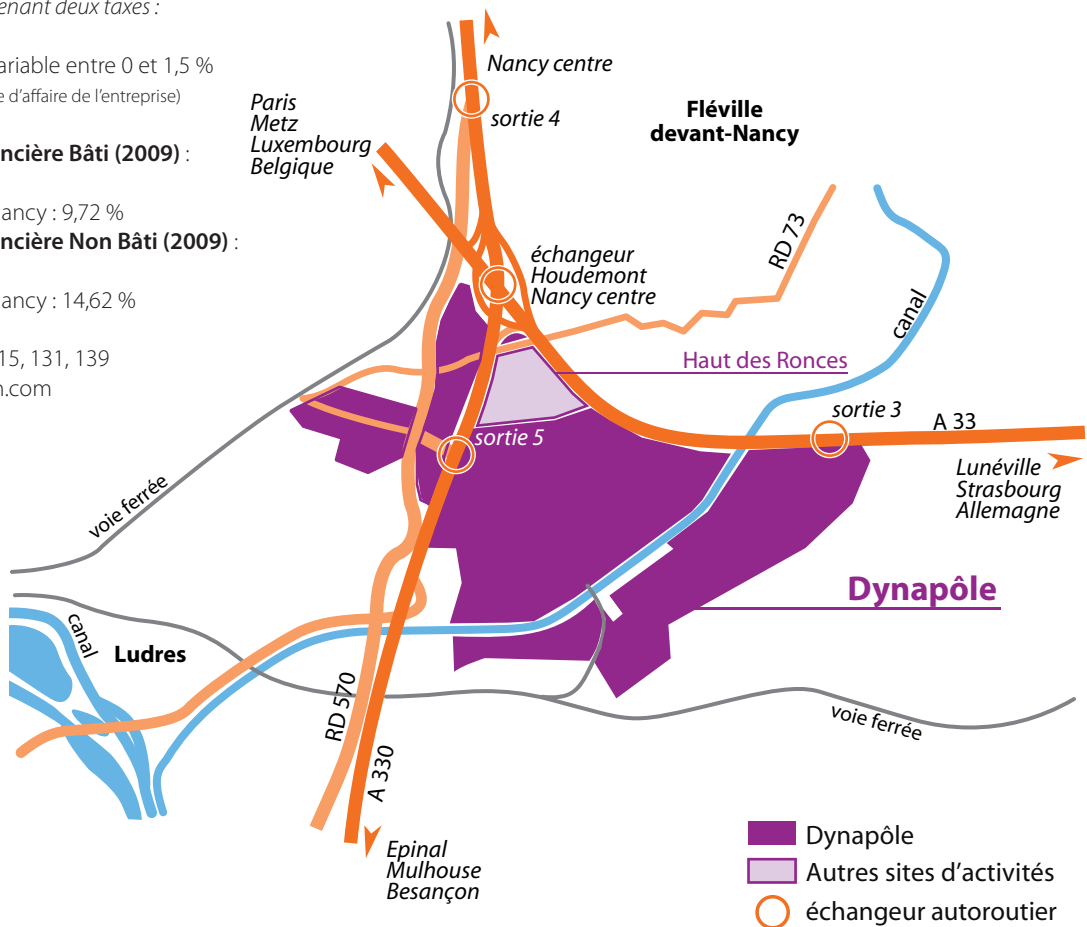

LUDRES - FLÉVILLE-DEVANT-NANCY

DYNAPÔLE

Le Dynapôle constitue la plus grosse concentration d'entreprises de l'agglomération nancéienne. Sa situation géographique avantageuse à proximité immédiate du nœud autoroutier A33/A330 lui permet des accès rapides en direction de Paris, Lyon, Strasbourg, Metz ou Epinal. Le parc accueille tout type d'activités, avec cependant, une forte dimension industrielle et logistique.

Ludres : 12,12 %
 Fléville-devant-Nancy : 14,62 %

Ligne de bus : 115, 131, 139
www.reseau-stan.com

L'ensemble des sites d'activités du Grand Nancy dispose de la présence des principaux opérateurs de télécommunications exerçant sur le territoire national en complément du Réseau Métropolitain de Communication Electronique en fibre optique initié par la Communauté urbaine.