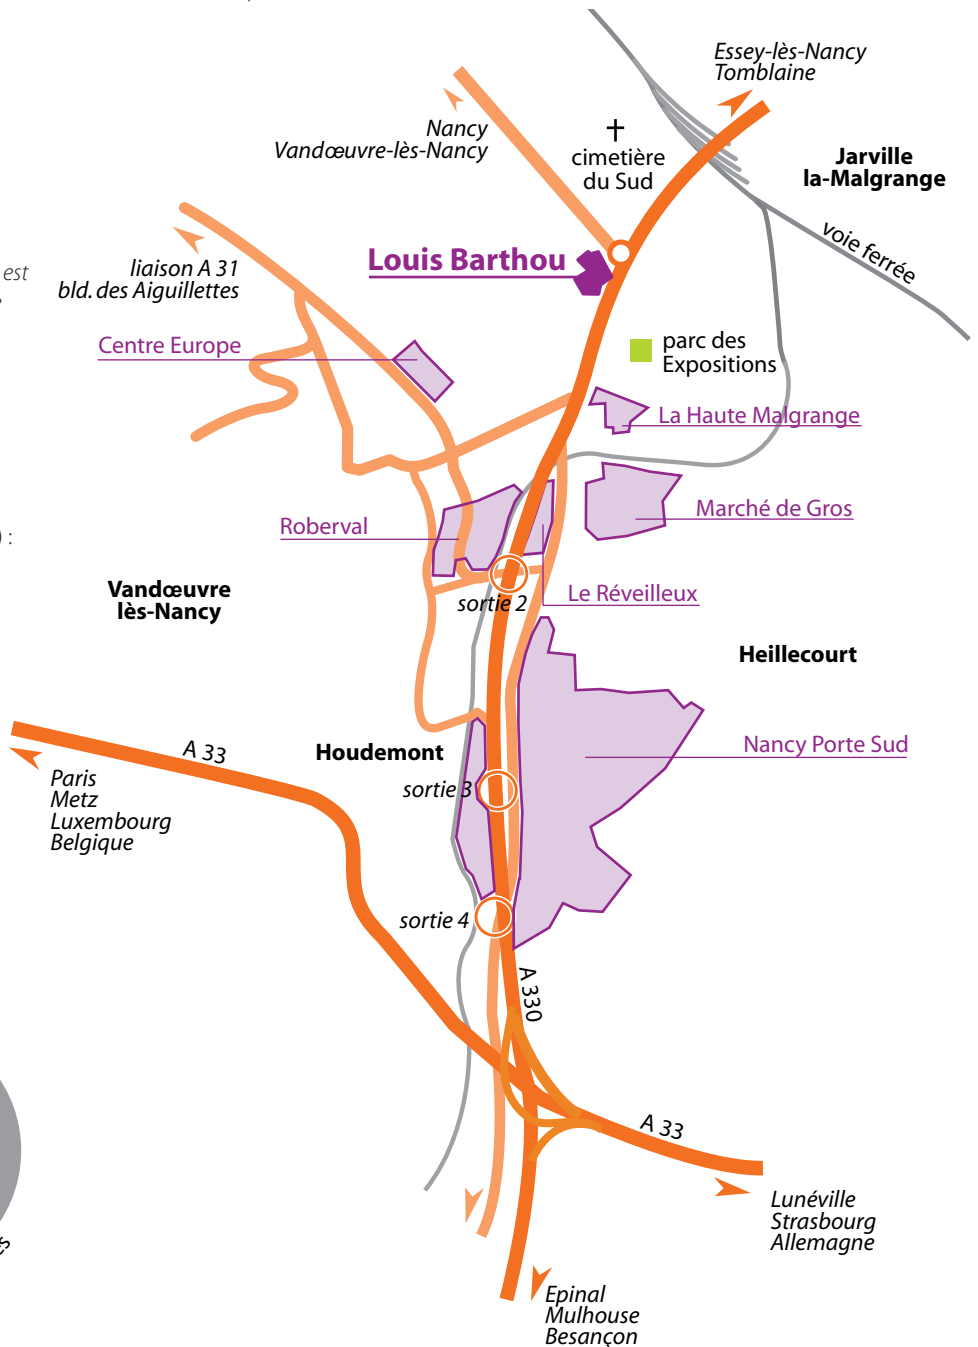

L'ensemble des sites d'activités du Grand Nancy dispose de la présence des principaux opérateurs de télécommunications exerçant sur le territoire national en complément du Réseau de Communication Electronique en fibre optique initié par la Communauté urbaine.