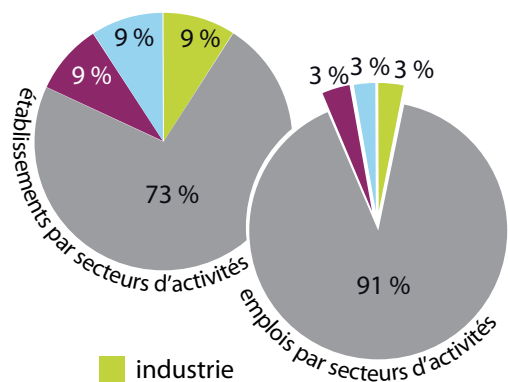

REPÈRES

Surface totale : 3,4 ha

Depuis janvier 2010, la taxe professionnelle est remplacée par la contribution économique territoriale comprenant deux taxes :

La CFE : 21,18 %

La CVAE : Taux variable entre 0 et 1,5 %
(en fonction du chiffre d'affaire de l'entreprise)

Taux de Taxe Foncière Bâti (2009) :

12,03 %

Taux de Taxe Foncière Non Bâti (2009) :

12,08 %

ligne de bus : 111, 112, 123, 139

www.reseau-stan.com

- Louis Barthou
- autres sites d'activités
- échangeur autoroutier

- industrie
- construction
- commerce de gros et transports
- commerce de détail et automobiles
- services aux entreprises
- autres activités

L'ensemble des sites d'activités du Grand Nancy dispose de la présence des principaux opérateurs de télécommunications exerçant sur le territoire national en complément du Réseau de Communication Electronique en fibre optique initié par la Communauté urbaine.